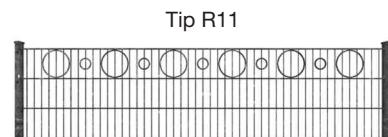

kapijeigrade

“Kapije i ograde” d.o.o

Omladinska 15
21203 Veternik - Novi Sad, Srbija
Tel: 021 823 808
Tel/fax: 021 823 809
Mob. 065 22 555 15
www.kapijeigrade.com
prodaja@kapijeigrade.com