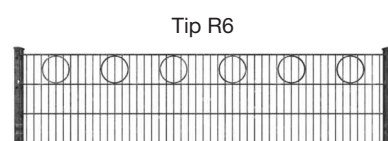

kapijeigrade

“Kapije i ograde” d.o.o

Omladinska 15
21203 Veternik - Novi Sad, Srbija
Tel: 021 823 808
Tel/fax: 021 823 809
Mob. 065 22 555 15
www.kapijeigrade.com
prodaja@kapijeigrade.com