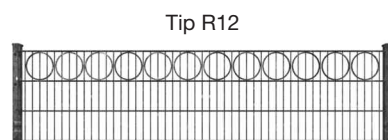

kapijeigrade

“Kapije i ograde” d.o.o

Omladinska 15
21203 Veternik - Novi Sad, Srbija
Tel: 021 823 808
Tel/fax: 021 823 809
Mob. 065 22 555 15
www.kapijeigrade.com
prodaja@kapijeigrade.com