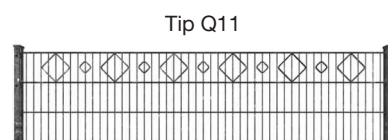

kapijeigrade

“Kapije i ograde” d.o.o

Omladinska 15
21203 Veternik - Novi Sad, Srbija
Tel: 021 823 808
Tel/fax: 021 823 809
Mob. 065 22 555 15
www.kapijeigrade.com
prodaja@kapijeigrade.com