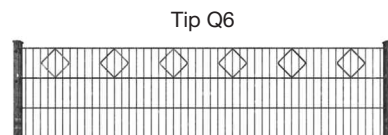

kapijeigrade

“Kapije i ograde” d.o.o

Omladinska 15
21203 Veternik - Novi Sad, Srbija
Tel: 021 823 808
Tel/fax: 021 823 809
Mob. 065 22 555 15
www.kapijeigrade.com
prodaja@kapijeigrade.com